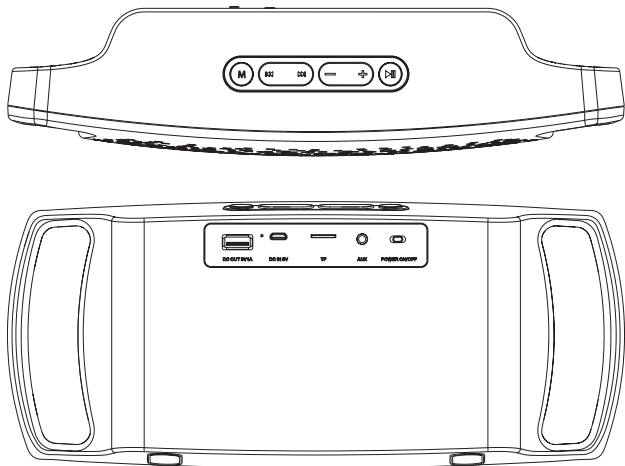

РУКОВОДСТВО ПО ЭКСПЛУАТАЦИИ

ВНЕШНИЙ ВИД АУДИОСИСТЕМЫ

AUX - аудиоразъем 3,5мм для подключения дополнительного источника звука.

TF - разъем для подключения карт памяти формата microSD

DC OUT 5V1A - разъем для подключения USB-носителей